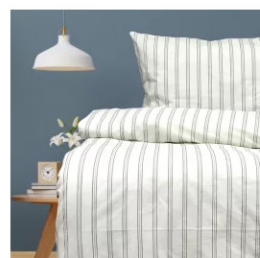

SZÍNES *Törölközők*

Infiniza Pamut Cozy Törölköző

További számos színben és méretben

30X50 CM

50X90 CM

50X100 CM

70X130 CM

70X140 CM

Infiniza Carla Színes Törölköző

Beige, Ekrü, Szürke

70x140 cm

PAMUT
ágyneműhuzatok

FLANEL
ágyneműhuzatok

FEDŐ

Matracok

Memóriahabos Aloe Vera fedőmatrac