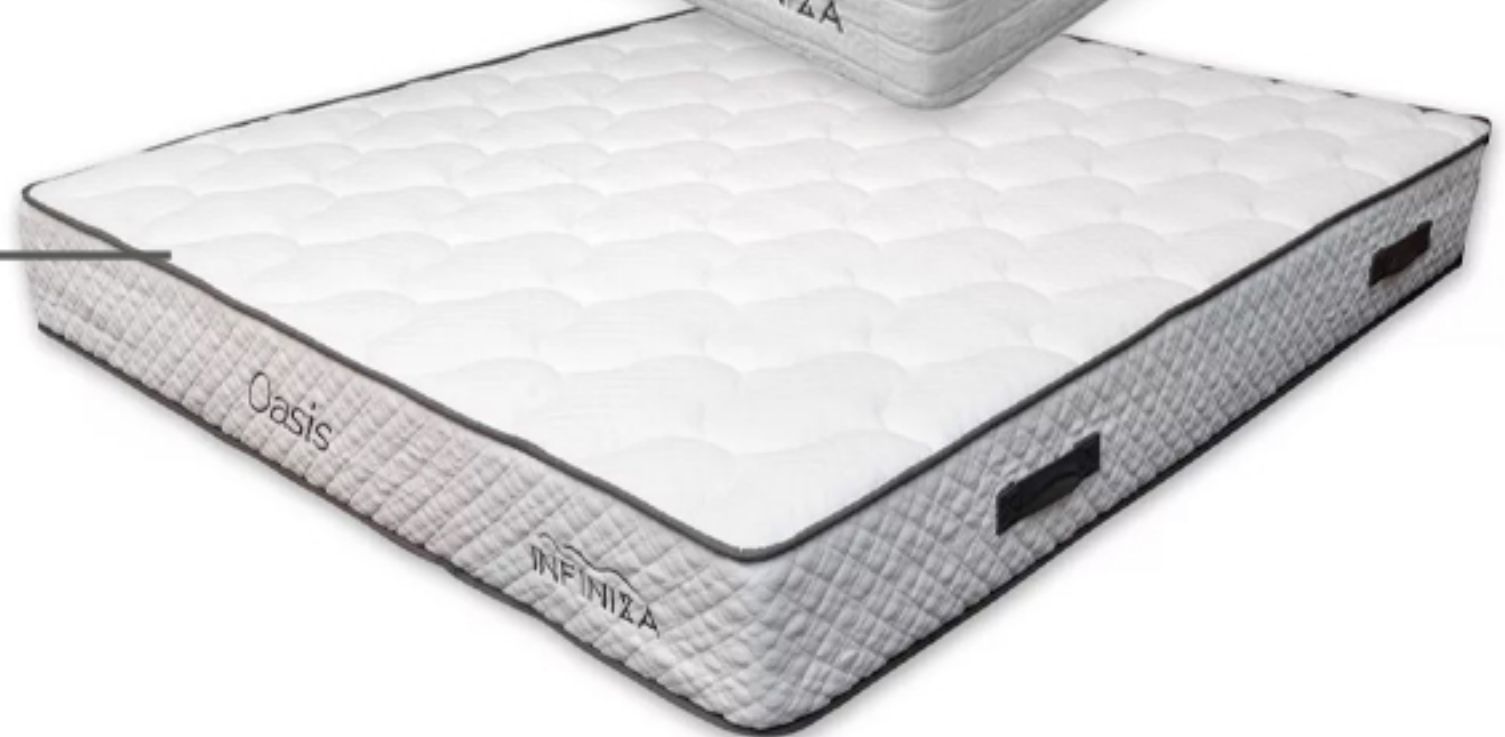

# MINŐSÉGI *Matracok*

*Viscostar matrac*

*Visco Line matrac*

*Angel matrac*

*Oasis matrac*

*Pacific matrac*

Választható méretek:  
80x200, 90x200, 100x200, 120x200, 140x200,  
160x200, 180x200, 200x200 cm